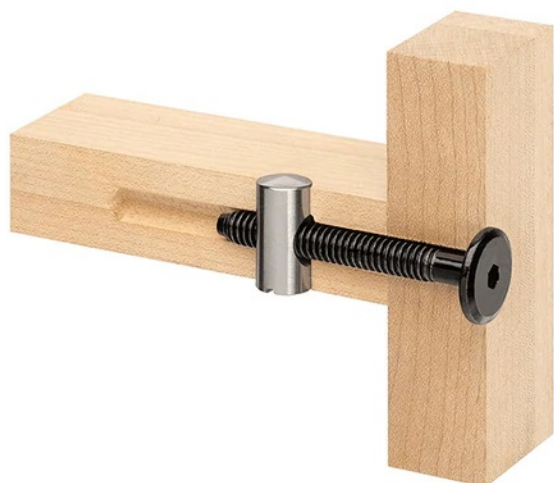

PRODUCT SHEET

Description:

Cross Dowel $\varnothing 10 \times 60 \text{ mm}$, M6, 2 Holes, cc 32mm, Steel, BZP

Item number:

12.07.465-1

Units	Box	Carton	HS Code	Barcode
Pcs.	1	600	7318190090	
				5704866023474