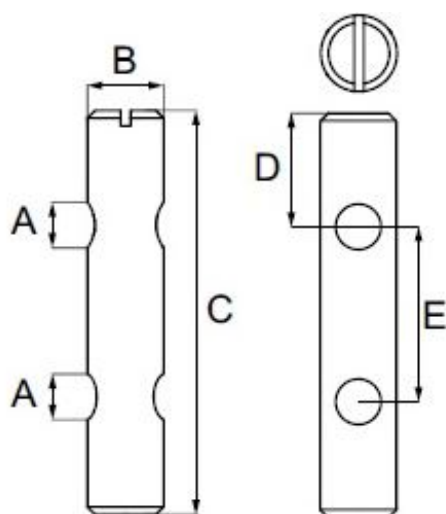

PRODUCT SHEET

Description:

Cross Dowel $\varnothing 10 \times 60 \text{ mm}$, M6, 2 Holes, cc 32mm, Steel, BZP

Item number:

12.07.465-1

Units	Box	Carton	HS Code	Barcode
Pcs.	1	600	7318190090	
				5704866023474

A	B	C	D*	E	Material	Finish
M6	$\varnothing 10 \text{ mm}$	60 mm	14 mm	c.c. 32 mm	Steel	BZP
M6	$\varnothing 10 \text{ mm}$	60 mm	10 mm	c.c. 40 mm	Steel	BZP
M6	$\varnothing 10 \text{ mm}$	82 mm	9 mm	c.c. 64 mm	Steel	BZP